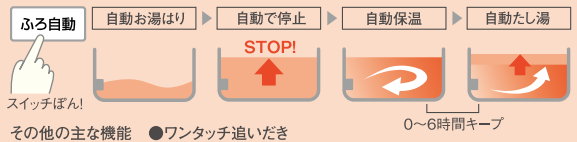

リズムeシャワー ミネラルきれい湯 ふる自動 追いだき ダブル湯温コントロール

脚部化粧カバー別売品

	460L ●写真掲載商品 4~7人用	370L 3~5人用
	屋外設置用	屋外設置用
システム品番	HE-W46EQS	HE-W37EQS
貯湯ユニット	HE-W46EQ	HE-W37EQ
ヒートポンプユニット	HE-PW60E	HE-PW45E
セット希望小売価格	903,000円 (税抜860,000円) (工事費別)	805,350円 (税抜767,000円) (工事費別)

商品サイズ(高)×(幅)×(奥行)
① 660×799(867)×299(332)mm
② [460L]2199×1078×440mm
[370L]1843×1078×440mm
幅の( )内サイズは配管カバー、
奥行の( )内サイズは吹出グリルを含んでいます。

リモコンはコミュニケーションリモコン、ボイスリモコンのどちらかを必ずお選びください。