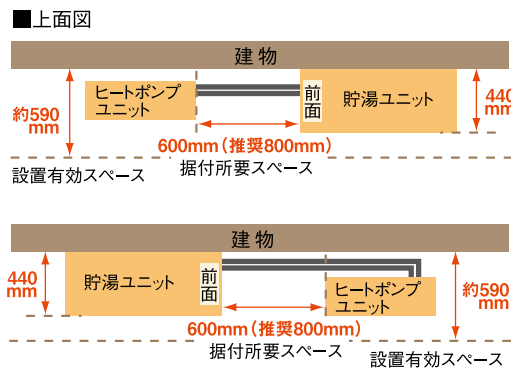

設置イメージ
※室外機置台および脚部化粧カバーは別売品です。

ご注文の際は貯湯ユニット・ヒートポンプユニットの個別品番をお願いします。※電力ご契約申請はシステム品番をお願いします。 **受注生産** 受注生産品の納期については、事前にお問い合わせください。

屋内設置用(貯湯ユニットのみ):給水遮断弁と漏水センサーを内蔵し、万が一の水漏れの時に給水をストップします。

●29、30ページ記載の商品は、寒冷地(北海道、青森、秋田、岩手を中心とした次世代省エネルギー基準のI地域・II地域)及び最低気温が-10℃を下まわる地域では機器が正常に動作しなくなるおそれがありますので、据え付けないでください。

印刷物と実物では色が異なります。30
この誌面に掲載の価格はメーカー希望小売価格です。工事費は含まれておりません。青色文字の金額は消費税込価格。黒文字の金額は消費税抜価格となっています。

商品一覧

パワフル高圧フルオート

フルオート

セミオート

給湯専用

耐塩害仕様

寒冷地向け

多機能タイプ