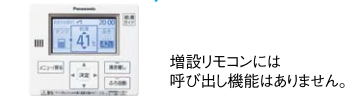

※2:コミュニケーションリモコンの場合、シールド付リモコンコードを使用してください。※3:ふろ追いだき配管は、片道5mまでで部材選定しています。※5:脚部化粧カバー(3方向)もあります。(58ページ参照)

[WEシリーズ] **ECONAVI**
薄型
フルオート

リズムeシャワー ミネラルきれい湯 ふる自動 追いだき ダブル湯温コントロール

①ヒートポンプユニット ②貯湯ユニット

脚部化粧カバー別売品

	460L ●写真掲載商品 4~7人用	370L 3~5人用
	屋外設置用	屋外設置用
システム品番	HE-W46EQS	HE-W37EQS
貯湯ユニット	HE-W46EQ	HE-W37EQ
ヒートポンプユニット	HE-PW60E	HE-PW45E
セット希望小売価格	903,000円 (税抜860,000円) (工事費別)	805,350円 (税抜767,000円) (工事費別)

商品サイズ(高)×(幅)×(奥行)
① 660×799(867)×299(332)mm
② [460L]2199×1078×440mm
[370L]1843×1078×440mm
幅の()内サイズは配管カバー、
奥行の()内サイズは吹出グリルを含んでいます。

リモコンはコミュニケーションリモコン、ボイスリモコンのどちらかを必ずお選びください。

コミュニケーションリモコン 別売品

HE-RQFEW (台所リモコン+浴室リモコン)
希望小売価格 **50,400円** (税抜48,000円)

ボイスリモコン 別売品

HE-RQVEV (台所リモコン+浴室リモコン)
希望小売価格 **42,000円** (税抜40,000円)

増設リモコン 別売品

HE-RQVEZ (ボイスリモコン)
希望小売価格 **26,250円** (税抜25,000円)

部材のめやす 別売品

合計 **77,050円** (税抜73,380円) [架橋PE管配管工事の場合]

品名	品番	数量	希望小売価格	品名	品番	数量	希望小売価格
ヒートポンプユニット循環配管セット	AD-HHSC20PE	1	30,975円 (税抜29,500円)	無極性ふる接続アダプター	AD-HQSA-LT3	1	9,450円 (税抜9,000円)
給水止水栓	AD-HESB66UA	1	4,599円 (税抜4,380円)	断熱材付架橋PE管(t10断熱・10m)※3	AD-HWPE310D	1	12,600円 (税抜12,000円)
シールド付リモコンコード(2心・10m)※2	AD-HERS-210	2	3,413円 x2 (税抜3,250円)x2	[鋼板製]脚部化粧カバー(4方向)	AD-HE37WF-C	1	12,600円 (税抜12,000円)